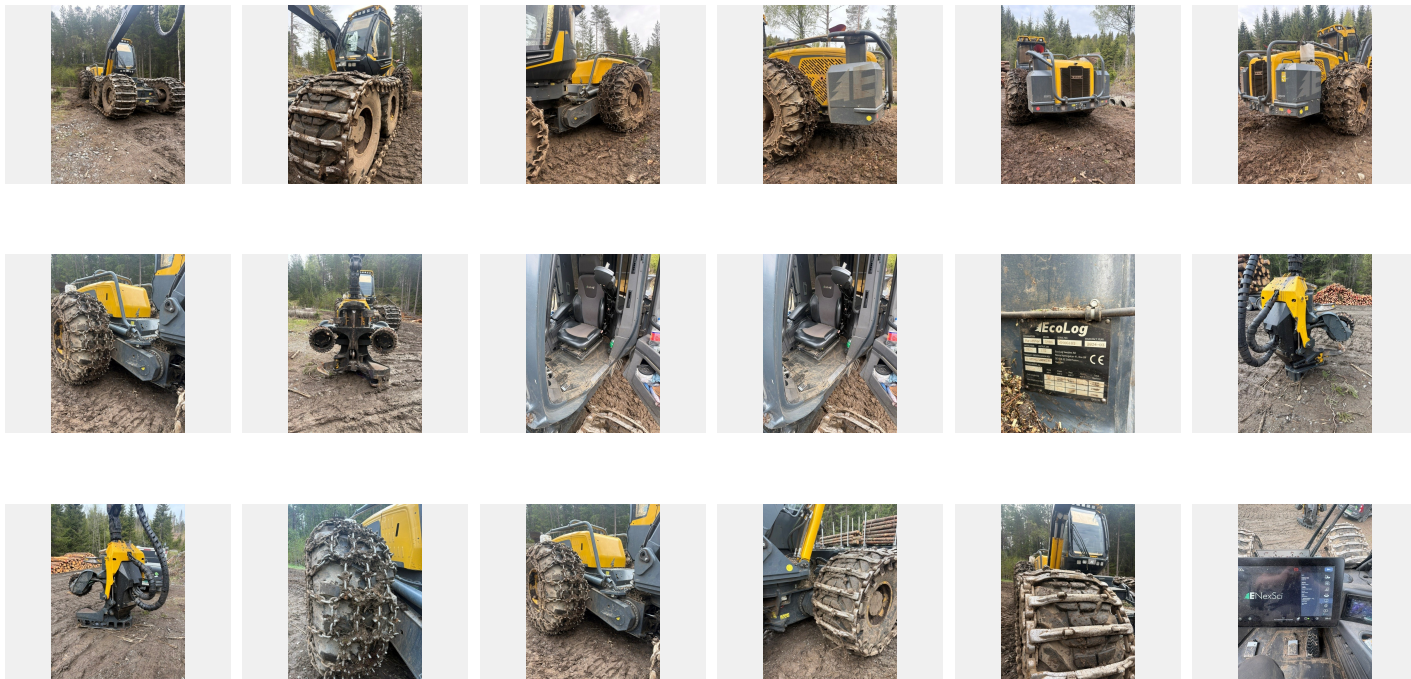

ECO LOG FOREST- INSPEKTIONS RAPPORTER

Eco Log, 590G - Skördare

Bilder

Information

Märke: **Eco Log**
Modell: **590G**
Timmar vid inleverans: **3000**

Modellår: **2024**
Serienummer: **103**

Däck

Vänster fram fram: **80%**
Vänster fram bak: **80%**
Vänster bak fram: **90%**

Höger fram fram: **80%**
Höger fram bak: **80%**
Höger bak fram: **90%**

Diesel Motor

Kylsystem: **Bra**
Adblue: **Funkar**

Adblue: **Finns**

Kran

Modell: **EC300**

Längd (cm): **1000**

Aggregat

Märke: **EC**
Modellår: **2024**
Täthet: **OK**
Matarvalsar: **Moipu**
Sågenhet: **Supercut 150**

Modell: **661LF**
Timmar: **3000**
Knivar: **Bra**
Färgmärkning: **Ja**